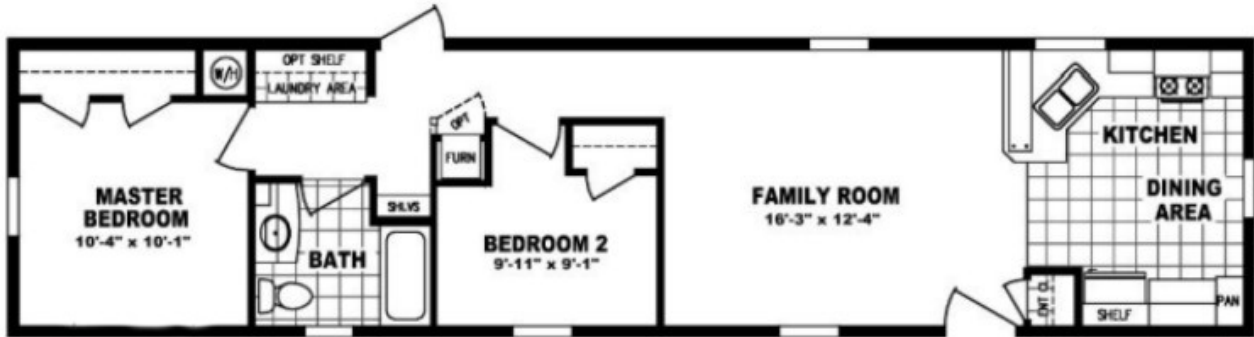

# Marlette®

Horizon 6014-1631-1

2 Bedroom, 1 Bath  
 14' x 56' - 747 sq.ft.

Babcock's MHC  
 5100 Clinton St.Rd., Lot 44  
 Batavia, NY 14020  
 Inv. # 21208.1

4305 Caledonia Avon Rd.  
 Caledonia, NY 14423  
**585-226-2727 or**  
**585-259-6099**