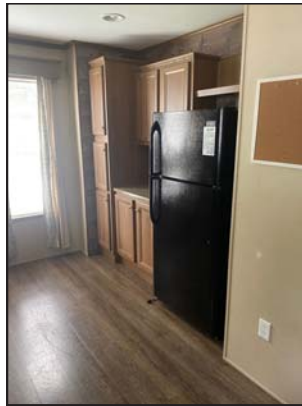

# Marlette®

Horizon 6014-1631-1

2 Bedroom, 1 Bath  
 14' x 56' - 747 sq.ft.

Babcock's MHC  
 5100 Clinton St.Rd., Lot 44  
 Batavia, NY 14020  
 Inv. # 21208.1

4305 Caledonia Avon Rd.  
 Caledonia, NY 14423  
**585-226-2727 or**  
**585-259-6099**