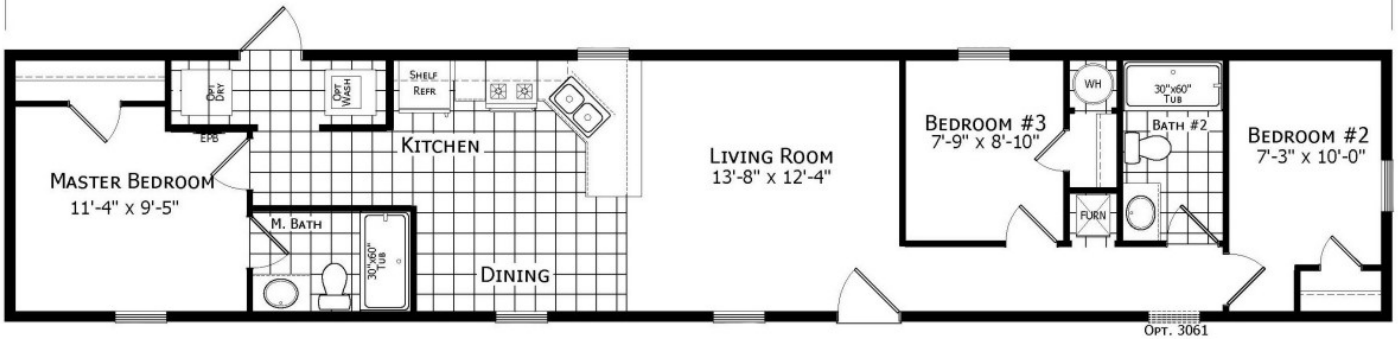

# East Point Model 8144

**TITAN HOMES** 3 Bedroom, 2 Bath  
14' x 68' - 907 sq.ft.  
Inv.# 21615

Rivers Edge MHC  
393 Wagner St., Lot 54  
Waterloo, NY 13165

**cook** PROPERTIES  [www.aglhomes.com](http://www.aglhomes.com)